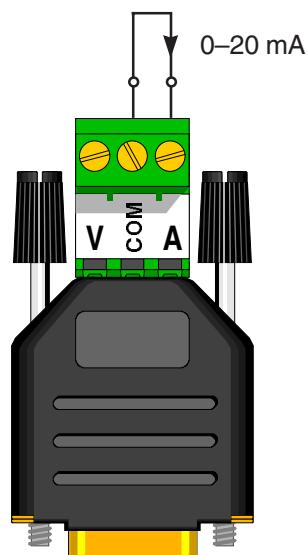

Givarhuvud 18540

Givarhuvud 18540, 0-20 mA/0-10 V för Mätman Combi

Givarhuvud för anslutning till Mätman Combi. Mäter både ström- och spänningssignaler från givare och transmittorer med standardsignaler.

Vid leverans är givarhuvudet kalibrerat och justerat. Detta kan också göras av användaren. Mätstorhet och linjariseringstabell (med justering) för aktuell givare skapas i mjukvaran **Mätman XL** och lagras i givarhuvudet.

Tekniska data, givarhuvud 18540

Mätområde:	0-20 mA/0-10 V
Upplösning:	5 μ A/2,5 mV
Mätnoggrannhet:	0,5% av hela mätområdet
Mått:	32x60x20 mm

Andra tillbehör till Mätman Combi

18520	Temperaturgivare -35°/+70°C
18521	Temperaturgivare på 1 m kabel, -35°/140°C
18550	Spänning 0-2 V AC
18551	Strömtånggivare 0-200 A
18552	Spänningsgivarhuvud för 230 VAC
3972	Mätpropphuv E27 för 0-25 A
3973	Mätpropphuv E33 för 0-63 A

Sensor head 18540

Sensor head 18540, 0–20 mA and 0–10 V, for Mätman Combi

Sensor head for Mätman Combi. Measures current or voltage signals from sensors (transducers) and transmitters with standard signals.