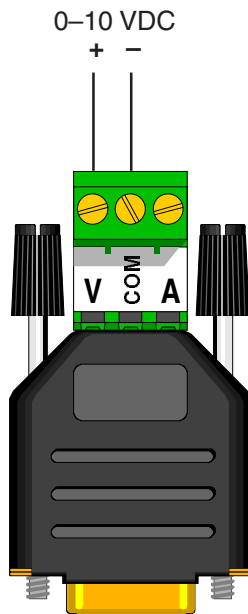

Givarhuvud 18540

Givarhuvud 18540, 0-20 mA/0-10 V för Mätman Combi

Givarhuvud för anslutning till Mätman Combi. Mäter både ström- och spänningssignaler från givare och transmittorer med standardsignaler.

Vid leverans är givarhuvudet kalibrerat och justerat. Detta kan också göras av användaren. Mätstorhet och linjariseringstabell (med justering) för aktuell givare skapas i mjukvaran **Mätman XL** och lagras i givarhuvudet.

Tekniska data, givarhuvud 18540

Mätområde:	0-20 mA/0-10 V
Upplösning:	5 μ A/2,5 mV
Mätnoggrannhet:	0,5% av hela mätområdet
Mått:	32x60x20 mm

Andra tillbehör till Mätman Combi

18520	Temperaturgivare -35°/+70°C
18521	Temperaturgivare på 1 m kabel, -35°/140°C
18550	Spänning 0-2 V AC
18551	Strömtånggivare 0-200 A
18552	Spänningsgivarhuvud för 230 VAC
3972	Mätpropphuv E27 för 0-25 A
3973	Mätpropphuv E33 för 0-63 A

Sensor head 18540

Sensor head 18540, 0–20 mA and 0–10 V, for Mätman Combi

Sensor head for Mätman Combi. Measures current or voltage signals from sensors (transducers) and transmitters with standard signals.