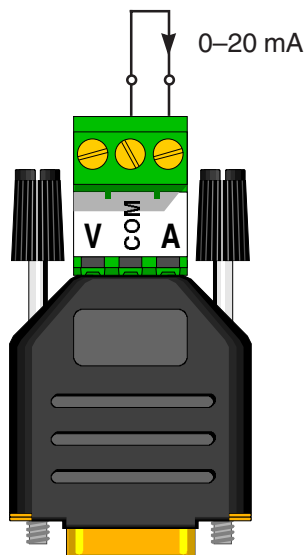

Givarhuvud 18540

Givarhuvud 18540, 0-20 mA/0-10 V för Mätman Combi

Givarhuvud för anslutning till Mätman Combi. Mäter både ström- och spänningssignaler från givare och transmittorer med standardsignaler.

Tekniska data, givarhuvud 18540

Mätområde:	0-20 mA/0-10 V
Upplösning:	5 μ A/2,5 mV
Mätnoggrannhet:	0,5% av hela mätområdet
Mått:	32x60x20 mm

Andra tillbehör till Mätman Combi

18520	Temperaturgivare -35°/+70°C
18521	Temperaturgivare på 1 m kabel, -35°/140°C
18550	Spänning 0-2 V AC
18551	Strömtånggivare 0-200 A
18552	Spänningsgivarhuvud för 230 VAC
3972	Mätpropphuv E27 för 0-25 A
3973	Mätpropphuv E33 för 0-63 A

Sensor head 18540

Sensor head 18540, 0–20 mA and 0–10 V, for Mätman Combi

Sensor head for Mätman Combi. Measures current or voltage signals from sensors (transducers) and transmitters with standard signals.

Technical data, sensor head 18540

Measuring range: 0–20 mA and 0–10 V
Resolution: 5 μ A/2,5 mV
Measuring accuracy: 0.5% of total range
Size: 32x60x20 mm

Other sensors for Mätman Combi

18520 Temperature sensor -35/+70°C
18521 Temperature sensor with 1 m cable, -35/140°C
18550 Voltage 0–2 V AC
18551 Clip-on current sensor 0–200 A
18552 Voltage sensor for 230 VAC