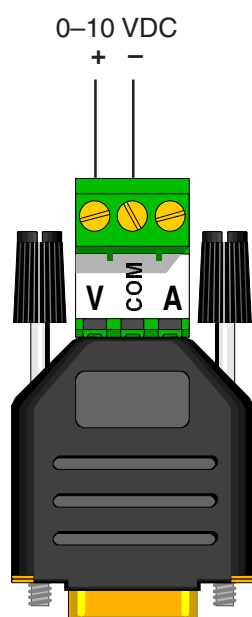

Givarhuvud 18540

Givarhuvud 18540, 0-20 mA/0-10 V för Mätman Combi

Givarhuvud för anslutning till Mätman Combi. Mäter både ström- och spänningssignaler från givare och transmittorer med standardsignaler.

Vid leverans är givarhuvudet kalibrerat och justerat. Detta kan också göras av användaren. Mätstorhet och linjariseringstabell (med justering) för aktuell givare skapas i mjukvaran **Mätman XL** och lagras i givarhuvudet.

Tekniska data, givarhuvud 18540

Mätområde:	0-20 mA/0-10 V
Upplösning:	5 μ A/2,5 mV
Mätnoggrannhet:	0,5% av hela mätområdet
Mått:	32x60x20 mm

Andra tillbehör till Mätman Combi

18520	Temperaturgivare -35°/+70°C
18521	Temperaturgivare på 1 m kabel, -35°/140°C
18550	Spänning 0-2 V AC
18551	Strömtånggivare 0-200 A
18552	Spänningsgivarhuvud för 230 VAC
3972	Mätpropphuv E27 för 0-25 A
3973	Mätpropphuv E33 för 0-63 A

Sensor head 18540

Sensor head 18540, 0–20 mA and 0–10 V, for Mätman Combi

Sensor head for Mätman Combi. Measures current or voltage signals from sensors (transducers) and transmitters with standard signals.