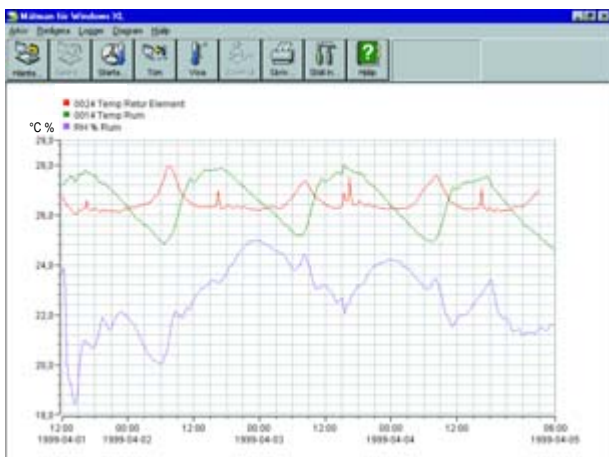

- 1: Givare för standardsignal 4–20 mA eller 0–10 V DC för t ex CO₂-mätare.
- 2: Temperaturgivare -35 till +140°C.

Mätman kan programmeras i förväg med start och sluttid för mätningen. Mätningen kan även startas och stoppas med start/stopp-knapp. Efter mätperioden flyttas mätvärdena över till en vanlig PC med programvaran Mätman XL3 (beställs separat). Diagrammet över de loggade värdena gör det lätt att analysera variationer i temperatur och luftfuktighet under mätperioden. Diagram och mätvärden kan enkelt flyttas till andra program för presentation eller beräkningar t ex Word eller Excel.

Mätman Fastighetsanalys är CE-märkt och levereras i en väska med specialinredning. Komplet väska inklusive startkit (programvara + kabel, se nedan) tar liten plats och väger endast 780 g.

Programvaran Mätman XL3 samt kabel mellan logger/PC (vid laddning och tömning) beställs separat, beställningsnummer 755.

Diagram från Mätman FastighetsAnalys som det visas i den smidiga och lättskötta programvaran Mätman XL3.

Tekniska data

Mätman FastighetsAnalys, art nr 753

Art nr 18516 Mätman G-2 fukt, 10–95% RH, 5300 mätvärden.

Art nr 18518 Mätman G-2 temp, -35/+70°C, 5300 mätvärden.

Art nr 18510 Mätman Combi, 5200 mätvärden.

Hög upplösning 0,025% av mätområdet, 12 bitars A/D-omvandlare.

Varje datalogger har ett steglöst inställbart loggintervall från 1 sek till 12 tim.