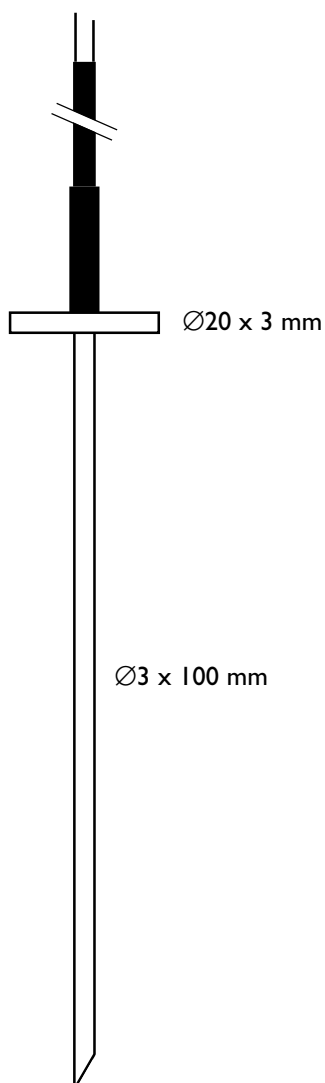

Penetreringssond I8522

Penetreringssond för temperaturmätning med Mätman Combi. NTC-givare -35°/+140°C med 1 m kabel.

Vid leverans är givarhuvudet kalibrerat och justerat. Detta kan också göras av användaren med hjälp av mjukvaran **Mätman XL**. Justeringen lagras i givarhuvudet.

Tekniska data, penetreringssond I8522

Mätområde:	-35°/+140°C
Upplösning:	0,1°C vid -35°/+70°C 0,5°C vid +71°/+140°C
Mätnoggrannhet:	±1°C vid -35°/+70°C ±2°C vid +71°/+140°C
Material:	rostfritt stål SS 2333
Mått, sond:	Ø3 x 100 mm + 1 m kabel

Technical data, penetration sensor 18522

Measuring range:	-35/+140°C
Resolution:	0.1°C within -35°/+70°C 0.5°C within +71°/+140°C
Accuracy:	±1°C within -35°/+70°C ±2°C within +71°/+140°C
Material:	stainless steel SS 2333
Size:	Ø3 x 100 mm + 1 m cable