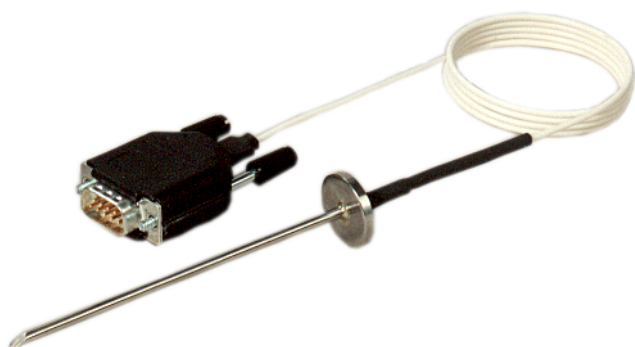

Penetreringssond I8522

Penetreringssond för temperaturmätning med Mätman Combi. NTC-givare -35°/+140°C med 1 m kabel.

Vid leverans är givarhuvudet kalibrerat och justerat. Detta kan också göras av användaren med hjälp av mjukvaran **Mätman XL**. Justeringen lagras i givarhuvudet.

Tekniska data, penetreringssond I8522

Mätområde:	-35°/+140°C
Upplösning:	0,1°C vid -35°/+70°C 0,5°C vid +71°/+140°C
Mätnoggrannhet:	±1°C vid -35°/+70°C ±2°C vid +71°/+140°C
Material:	rostfritt stål SS 2333
Mått, sond:	Ø3 x 100 mm + 1 m kabel

Andra tillbehör till Mätman Combi

I8520	Temperaturgivare -35°/+70°C
I8521	Temperaturgivare -35°/+140°C med 1 m kabel
I8540	0–10 V/0–20 mA
I8550	Spänning 0–2 V AC
I8551	Strömtånggivare 0–200 A
I8552	Nätspänningsgivare för 230 V AC
3972	Mätpropphuv E27 för 0–25 A
3973	Mätpropphuv E33 för 0–63 A

Penetration sensor for temperature measurement together with Mätman Combi. NTC sensor -35/+140°C with 1 m cable.

On delivery the sensor head is calibrated and adjusted. This can also be carried out by the user through the software **Mätman XL**. The adjustment is stored in the sensor head.