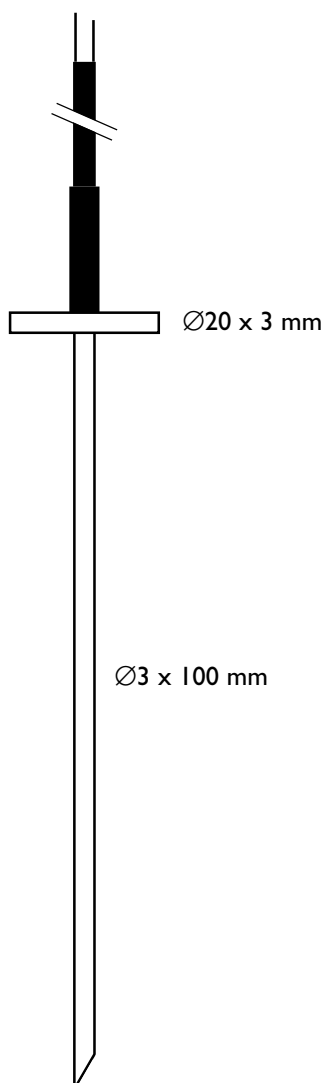

Penetreringssond I8522

Penetreringssond för temperaturmätning med Mätman Combi. NTC-givare -35°/+140°C med 1 m kabel.

Vid leverans är givarhuvudet kalibrerat och justerat. Detta kan också göras av användaren med hjälp av mjukvaran **Mätman XL**. Justeringen lagras i givarhuvudet.

Tekniska data, penetreringssond I8522

Mätområde:	-35°/+140°C
Upplösning:	0,1°C vid -35°/+70°C 0,5°C vid +71°/+140°C
Mätnoggrannhet:	±1°C vid -35°/+70°C ±2°C vid +71°/+140°C
Material:	rostfritt stål SS 2333
Mått, sond:	Ø3 x 100 mm + 1 m kabel

Penetration sensor for temperature measurement together with Mätman Combi. NTC sensor -35/+140°C with 1 m cable.

On delivery the sensor head is calibrated and adjusted. This can also be carried out by the user through the software **Mätman XL**. The adjustment is stored in the sensor head.

Technical data, penetration sensor 18522

Measuring range:	-35/+140°C
Resolution:	0.1°C within -35°/+70°C 0.5°C within +71°/+140°C
Accuracy:	±1°C within -35°/+70°C ±2°C within +71°/+140°C
Material:	stainless steel SS 2333
Size:	Ø3 x 100 mm + 1 m cable