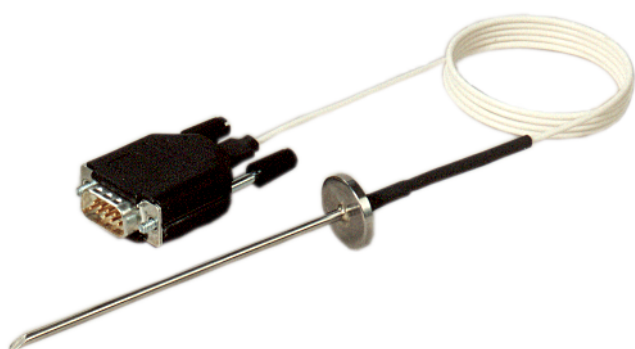

Penetreringssond I8522

Penetreringssond för temperaturmätning med Mätman Combi. NTC-givare -35°/+140°C med 1 m kabel.

Vid leverans är givarhuvudet kalibrerat och justerat. Detta kan också göras av användaren med hjälp av mjukvaran **Mätman XL**. Justeringen lagras i givarhuvudet.

Tekniska data, penetreringssond I8522

Mätområde:	-35°/+140°C
Upplösning:	0,1°C vid -35°/+70°C 0,5°C vid +71°/+140°C
Mätnoggrannhet:	±1°C vid -35°/+70°C ±2°C vid +71°/+140°C
Material:	rostfritt stål SS 2333
Mått, sond:	Ø3 x 100 mm + 1 m kabel

Andra tillbehör till Mätman Combi

I8520	Temperaturgivare -35°/+70°C
I8521	Temperaturgivare -35°/+140°C med 1 m kabel
I8540	0–10 V/0–20 mA
I8550	Spänning 0–2 V AC
I8551	Strömtånggivare 0–200 A
I8552	Nätspänningsgivare för 230 V AC
3972	Mätpropphuv E27 för 0–25 A
3973	Mätpropphuv E33 för 0–63 A

Penetration sensor for temperature measurement together with Mätman Combi. NTC sensor -35/+140°C with 1 m cable.

On delivery the sensor head is calibrated and adjusted. This can also be carried out by the user through the software **Mätman XL**. The adjustment is stored in the sensor head.