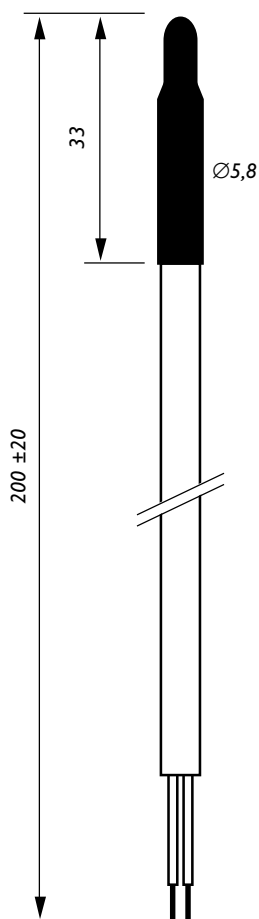

# ***I 2050 Temperaturgivare Pt100*** ***Temperature sensor***

### ***Tekniska data, I2050***

Sensor: Pt100, DIN B  
Mätområde: -35/+70 °C  
Kapsling: svart krympslang PVC