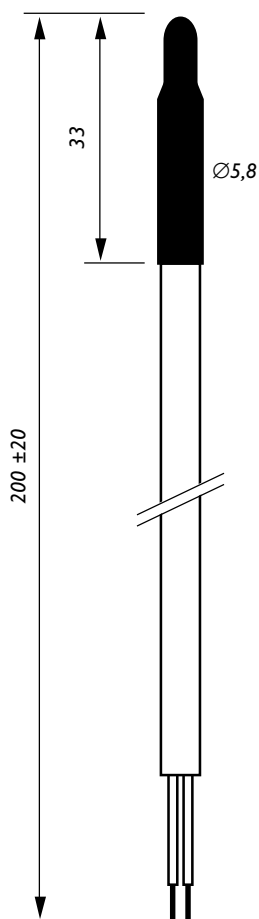

I 205 I Temperaturgivare Pt1000 ***Temperature sensor***

Temperaturgivare Pt1000 för CombiLab I/O-moduler

Pt1000-givaren är avsedd för fast montage i t ex kyl/frys-gondoler för livsmedel.

Tekniska data, I205 I

Sensor: Pt1000, DIN B
Mätområde: -35/+70 °C
Kapsling: svart krympslang PVC

Temperature sensor Pt1000 for CombiLab I/O modules

Pt1000 sensor intended for permanent mounting in e. g. cooler/freezer islands for food storage.

Technical data, I205 I

Sensor: Pt1000, DIN B
Measuring range: -35/+70 °C
Encapsulation: black shrinkable tubing PVC

ELTEX
OF SWEDEN

ELTEX OF SWEDEN AB • BOX 608 • SE-343 24 ÄLMHULT • TEL +46 476 48800 • FAX +46 476 13400