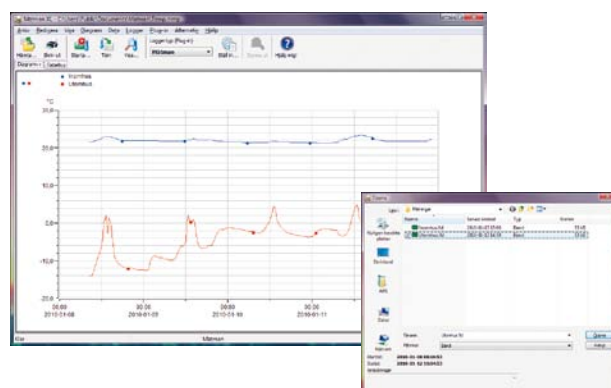

ELTEX
OF SWEDEN

MÄTMAN COMBI

Datalogger med utbytbara givare

Effektiv och enkel hantering

Datalogger med utbytbara givare

Mätman Combi är rätt verktyg för dig som vill logga olika typer av data. Den arbetar utan nätanslutning och är mycket enkel att hantera.

Till Mätman Combi finns ett flertal tillbehör som strömtång, nätspänningsgivare, olika temperaturgivare och signalomvandlare.

Byt tillbehör och Mätman Combi får ett nytt användningsområde.

Tusentals nöjda användare inom fastighet, livsmedelshantering och elinstallationer har redan upptäckt fördelarna med Mätman Combi.

Det är Mätman Combi som utgör grundstommen i våra omtänkta mätväskor, Energi- och FastighetsAnalys (se separata broschyrer).

Mätman XL 4

Mätman XL 4, utgör spjutspetsen i vårt loggerkoncept med det allra senaste inom programvarutekniken. Kännetecknande för programmet är enkelhet i kombination med hög prestanda.

Mätman Combi är liten och fungerar utan extern strömtillförsel.

Mätresultat presenteras tydligt för effektiv utvärdering.

Med USB uttag får du en snabb återkoppling på dina mätvärden.

Fastighet –

Du kan registrera temperaturer, ström, spänning eller andra mätvärden i fastigheter. Därmed får du ett snabbt besked på avvikelser eller felkällor.