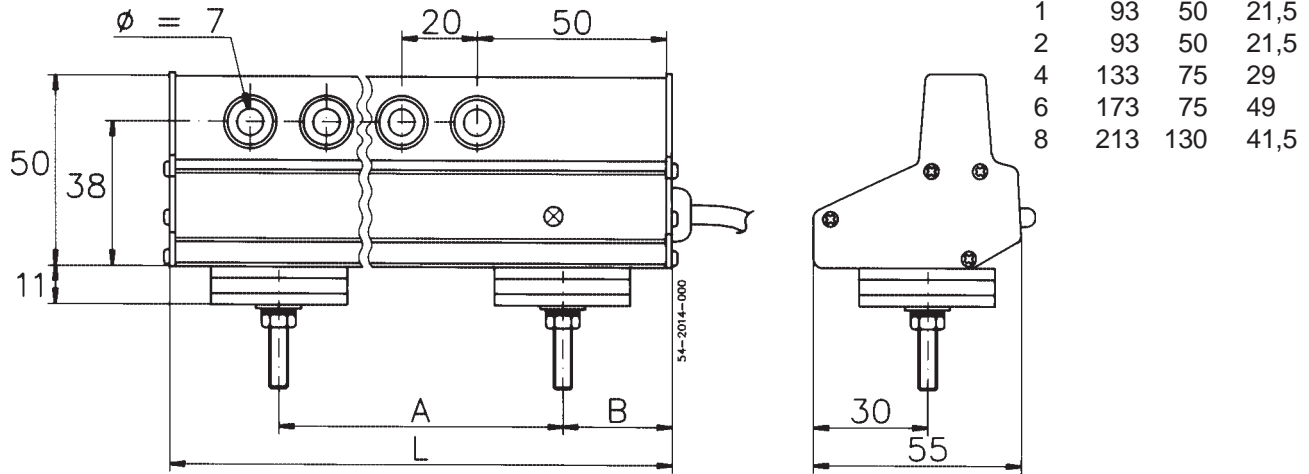

El ángulo del hilo a través del ojete debe ser 10–15° para obtener la mejor detección.

Salida: El palpador envía como señal de salida una unidad de corriente si un hilo está en movimiento en uno de los ojetes. El palpador E2016 dará la misma señal de salida a pesar de que más de un hilo esté en movimiento.

POLSA-ELTEX S.L.
Zamora, 103 - entlo 3
ES-08018 Barcelona
Spain
Tel: 093-309 00 17
Fax: 093-309 59 45
Email: polsa@infonegocio.com

Medidas (mm)

Número de ojetes Medidas, mm

Conexiones

+ 24 V	1	Rojo	6	1
Salida	2	Gris	1	4
Ganancia	3	Azul	5	2
\perp	4	Negro	9	3