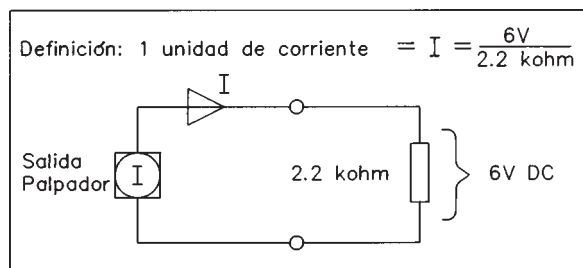

Palpador ELTEX E2016

con salida lógica por corriente

Descripción general

El palpador E2016 (sensor de rotura de trama) trabaja sobre el principio piezoeléctrico. El movimiento del hilo es transformado en una señal eléctrica, la cual es amplificada y evaluada dentro

del palpador. El palpador tiene una salida lógica por corriente y se fabrica con 1, 2, 4, 6 y 8 ojetes. Un diodo verde emisor de luz indica cuando hay movimiento del hilo en el ojete.

Función y descripción

Diámetro de los ojetes 7 mm
Alimentación 24 V DC (16–28 V DC)
Consumo 30 mA

El ajuste de la sensibilidad se hace a través de una tensión DC 0–6,5 V, normalmente desde la unidad central. Algunos modelos están provistos de un potenciómetro para el ajuste de la sensibilidad.

El ángulo del hilo a través del ojete debe ser 10–15° para obtener la mejor detección.

Salida: El palpador envía como señal de salida una unidad de corriente si un hilo está en movimiento en uno de los ojetes. El palpador E2016 dará la misma señal de salida a pesar de que más de un hilo esté en movimiento.