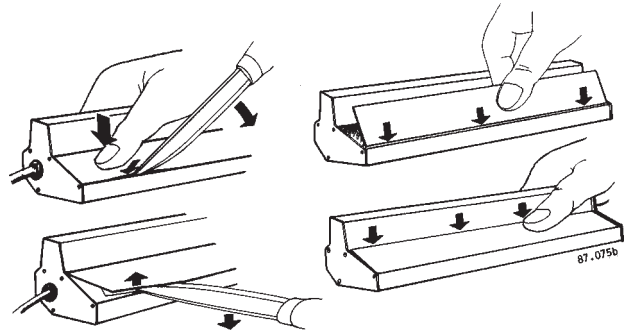

El ángulo del hilo a través del ojete debe ser 10–15° para obtener la mejor detección.

Salida: El palpador envía como señal de salida una unidad de corriente si un hilo está en movimiento en uno de los ojetes. El palpador E2016 dará la misma señal de salida a pesar de que más de un hilo esté en movimiento.

POLSA-ELTEX S.L.
Zamora, 103 - entlo 3
ES-08018 Barcelona
Spain
Tel: 093-309 00 17
Fax: 093-309 59 45
Email: polsa@infonegocio.com

Medidas (mm)

Número de ojetes Medidas, mm

Conexiones

+ 24 V	1	Rojo	6	1
Salida	2	Gris	1	4
Ganancia	3	Azul	5	2
\perp	4	Negro	9	3

Como abrir y cerrar la tapa

Tipos y números de artículos